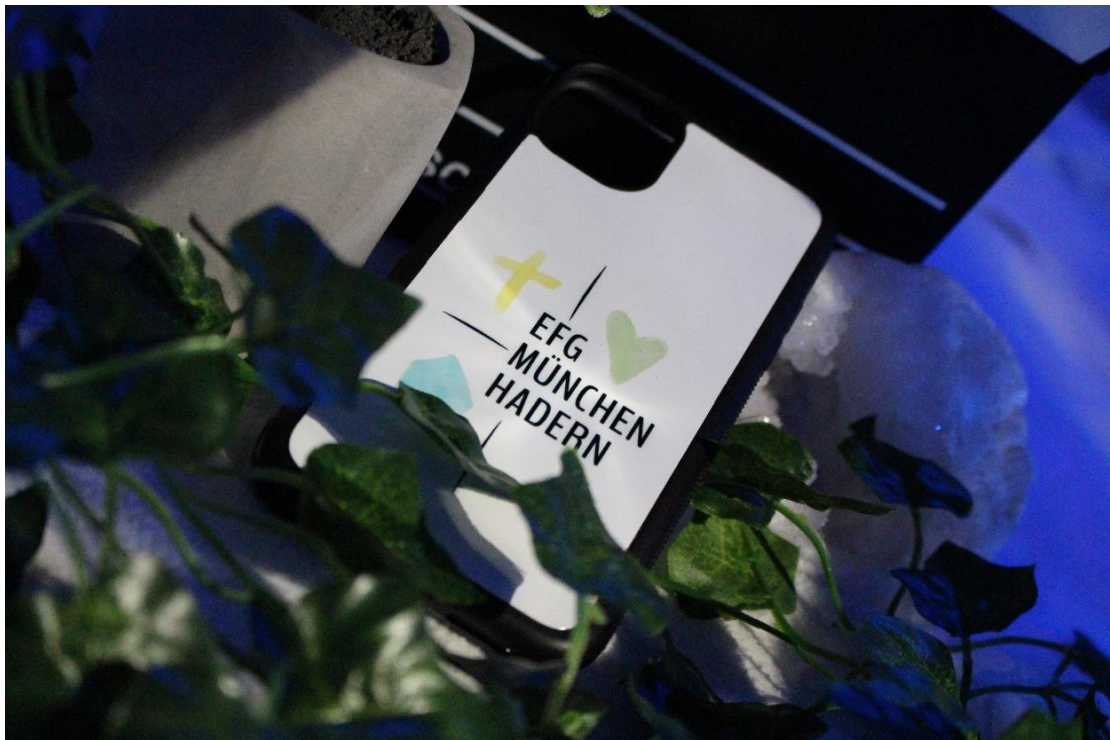

Handyhüllen 9-12€

Aufdruck deiner Wahl (siehe Flasche)

Nur für iPhone 11/ 11pro/ 12/ 12pro/ 12 mini